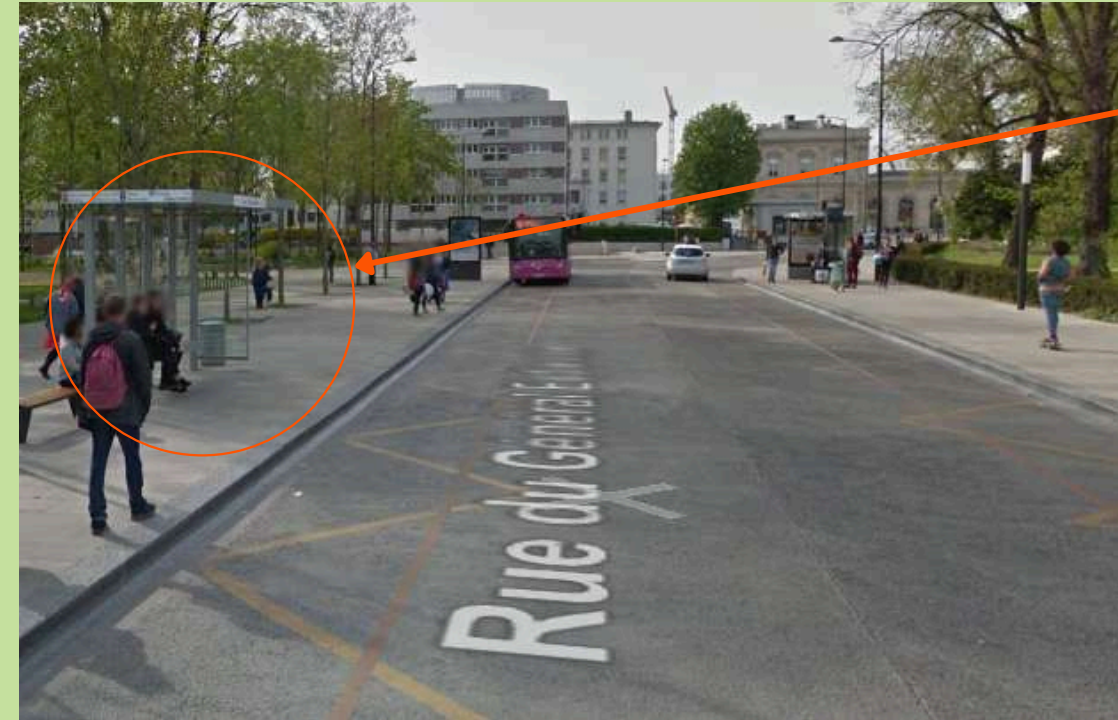

COORDONNÉES GPS-DOMAINE POMMERY

📍 5 pl Gén Gouraud, 51100 Reims

DD (degrés décimaux)*

Latitude

Longitude

[Obtenir l'adresse](#)

Lat,Long

TEMPS DE TRAJET DEPART GARE : ENVIRON 20 MIN

GARE CENTRE - POMMERY

STATION GARE CENTRE (SORTIE
ESPLANADE FRANCOIS MITTERRAND)

BUS 3 DIRECTION MOULIN DE LA
HOUSSE

DESCENDRE STATION GOURAUD

MARCHER 135 m