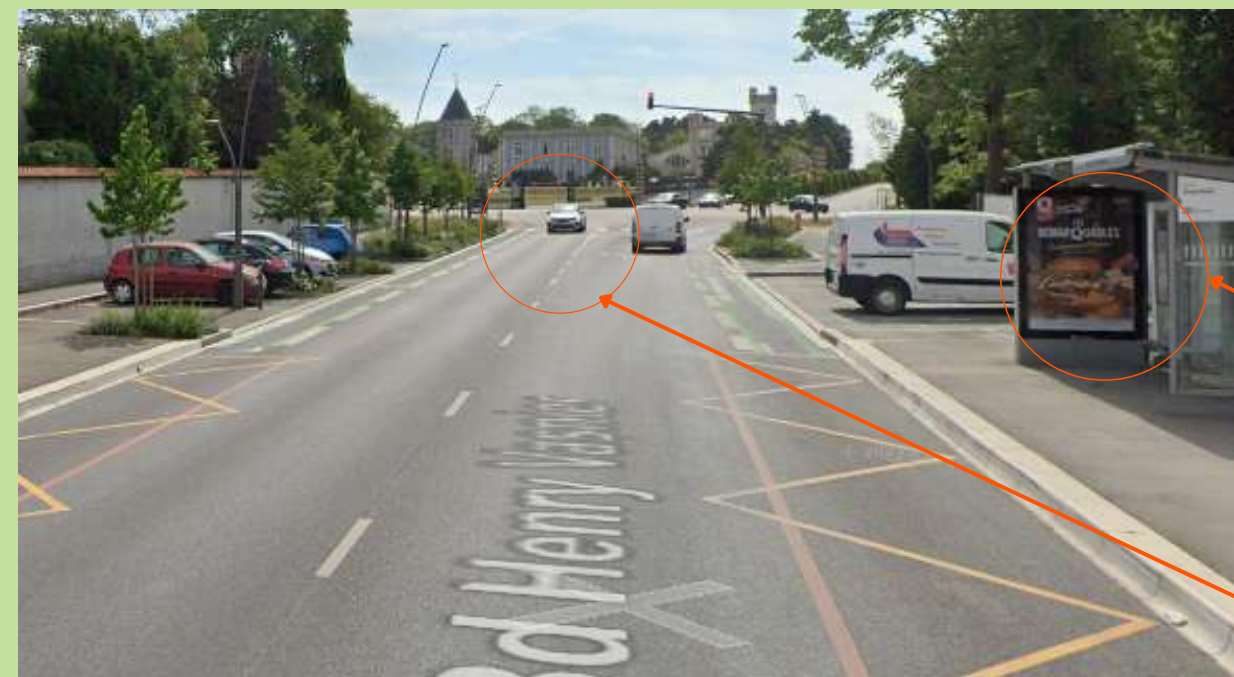

COORDONNÉES GPS-DOMAINE POMMERY

📍 5 pl Gén Gouraud, 51100 Reims

DD (degrés décimaux)*

Latitude

Longitude

[Obtenir l'adresse](#)

Lat,Long

TEMPS DE TRAJET DEPART GARE : ENVIRON 20 MIN

GARE CENTRE - POMMERY

STATION GARE CENTRE (SORTIE
ESPLANADE FRANCOIS MITTERRAND)

BUS 3 DIRECTION MOULIN DE LA
HOUSSE

DESCENDRE STATION GOURAUD

MARCHER 135 m